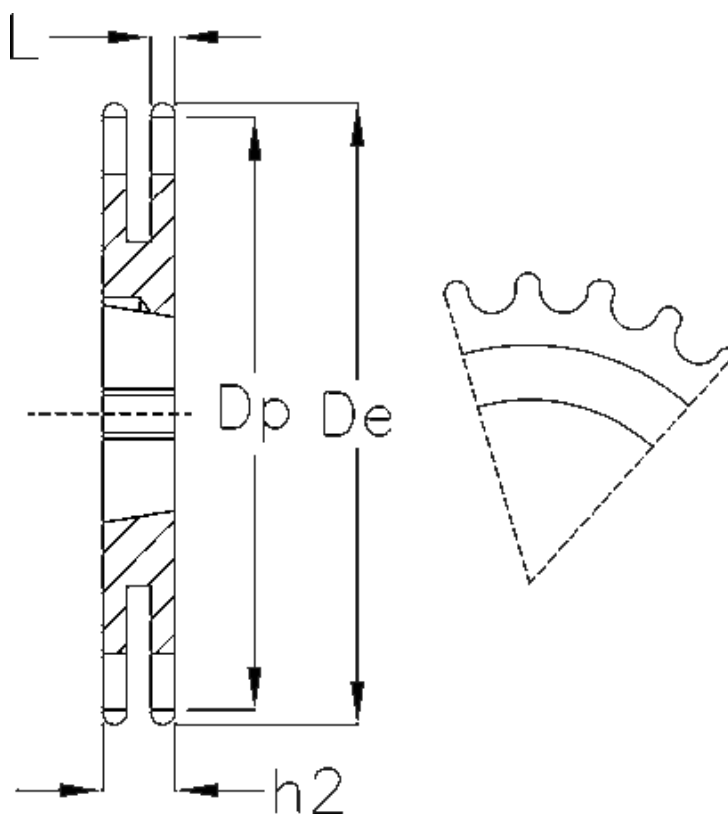

Varenummer: 616032006021
Beskrivelse: Bøsningshjul 10 B-2 Z=21 duplex
for bøsnings 1610

Mål

Antal tænder = 21
Bøsnings = 1610
C = 1.6
De = 113.4
Dp = 106.52
H = 25.5
h2 = 25.5
Kæde = 10 B-2

Kædestr. = 5/8" x 3/8"
Materiale = Stål